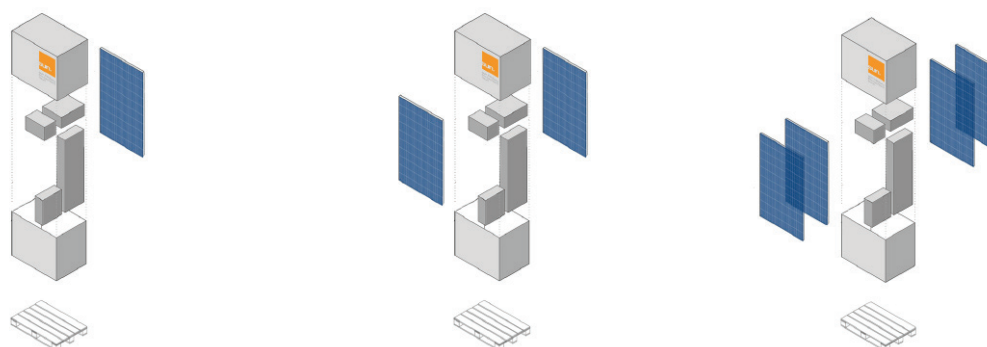

## sun.CUBE mini DATENBLATT

Kompakte Systemlösung zum fairen Preis

- Leichte Standortwahl (Balkon, Gartenhaus, etc.)
- Modular und nachträglich erweiterbar
- Keine Planung notwendig
- Inklusive aller Kleinteile
- Montagefertig

|            |                   | MINI 1 - 256Wp        | MINI 2 - 530Wp        | MINI 3 - 1060Wp       |
|------------|-------------------|-----------------------|-----------------------|-----------------------|
| Schrägdach | Module            | 1 Stück 265Wp         | 2 Stück 265Wp         | 4 Stück 265Wp         |
|            | Wechselrichter    | AE INV250-45          | AE INV500-90          | 2xAE INV500-90        |
|            | Unterkonstruktion | Schrägdach Würth      | Schrägdach Würth      | Schrägdach Würth      |
|            | Preis             | 599,00 €              | 949,00 €              | 1.699,00 €            |
| Flachdach  | Module            | 1 Stück 265Wp         | 2 Stück 265Wp         | 4 Stück 265Wp         |
|            | Wechselrichter    | AE INV250-45          | AE INV500-90          | 2xAE INV500-90        |
|            | Unterkonstruktion | Flachdach (D&D Deli)  | Flachdach (D&D Deli)  | Flachdach (D&D Deli)  |
|            | Preis             | 599,00 €              | 949,00 €              | 1.699,00 €            |
| Freifläche | Module            | 1 Stück 265Wp         | 2 Stück 265Wp         | 4 Stück 265Wp         |
|            | Wechselrichter    | AE INV250-45          | AE INV500-90          | 2xAE INV500-90        |
|            | Unterkonstruktion | Freifläche (D&D Deli) | Freifläche (D&D Deli) | Freifläche (D&D Deli) |
|            | Preis             | 599,00 €              | 949,00 €              | 1.699,00 €            |